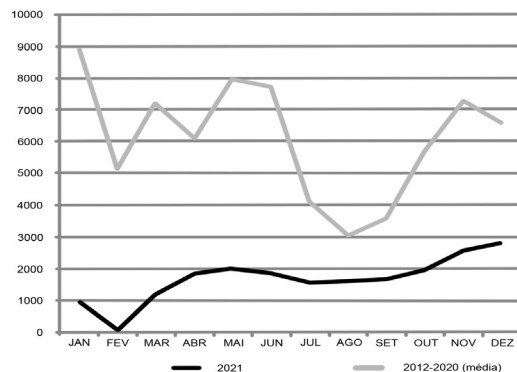

COMPARATIVO