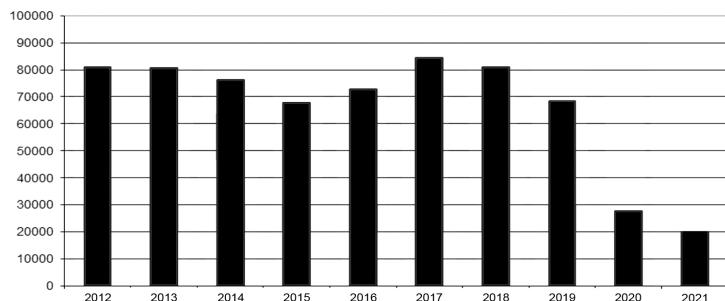

SERVIÇO DE REFERÊNCIA	
RESPOSTAS A PEDIDOS DE INFORMAÇÃO BIBLIOGRÁFICA	1 234
SERVIÇO DE EMPRÉSTIMO DOMICILIÁRIO	
LEITORES INSCRITOS (em 31/12/2021)	9 926
NOVOS LEITORES INSCRITOS (em 2021)	177
LIVROS EMPRESTADOS (em 2021)	5 491
SERVIÇO DE CONSULTA DE DOCUMENTOS RESERVADOS	
DOCUMENTOS CONSULTADOS (em 2021)	217
ANIMAÇÃO CULTURAL E SERVIÇO EDUCATIVO	
SESSÕES DE ANIMAÇÃO CULTURAL REALIZADAS	8
PARTICIPANTES DIRECTAMENTE ENVOLVIDOS	403
EXPOSIÇÕES REALIZADAS	2
BIBLIOTECA ITINERANTE	
QUILÓMETROS PERCORRIDOS	0
ESCOLAS VISITADAS REGULARMENTE	0
OUTRAS INSTITUIÇÕES VISITADAS REGULARMENTE	0
LEITORES DIRECTAMENTE ABRANGIDOS	0
LIVROS EMPRESTADOS	0

VISITANTES POR MÊS

Mês	Visitantes
Janeiro	983
Fevereiro	0
Março	1 202
Abril	1 854
Mai	1 998
Junho	1 877
Julho	1 588
Agosto	1 587
Setembro	1 698
Outubro	1 951
Novembro	2 602
Dezembro	2 803
TOTAL	20 143

COMPARATIVO

VISITANTES POR ANO, NA ÚLTIMA DÉCADA

Ano	Visitantes
2012	81 054
2013	80 746
2014	76 273
2015	67 829
2016	72 882
2017	84 338
2018	81 072
2019	68 576
2020	27 742
2021	20 143
TOTAL	660 655

LIVROS EXISTENTES

EVOLUÇÃO NA ÚLTIMA DÉCADA

Ano	Livros existentes
2012	80 042
2013	87 114
2014	94 371
2015	100 510
2016	106 591
2017	113 914
2018	120 115
2019	126 379
2020	130 528
2021	137 025

LIVROS ADQUIRIDOS NA ÚLTIMA DÉCADA