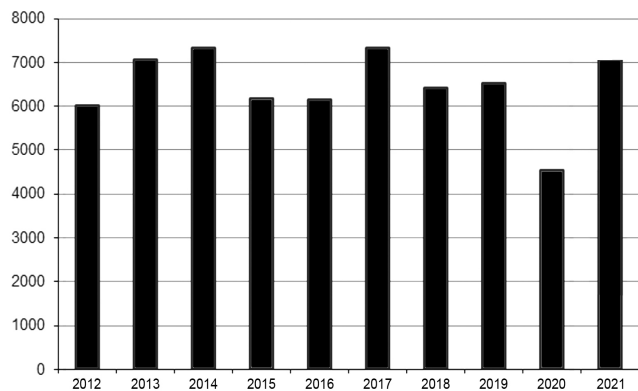

LIVROS ADQUIRIDOS NA ÚLTIMA DÉCADA

Ano	Livros adquiridos
2012	6 028
2013	7 074
2014	7 342
2015	6 173
2016	6 150
2017	7 323
2018	6 424
2019	6 538
2020	4 554
2021	7 020