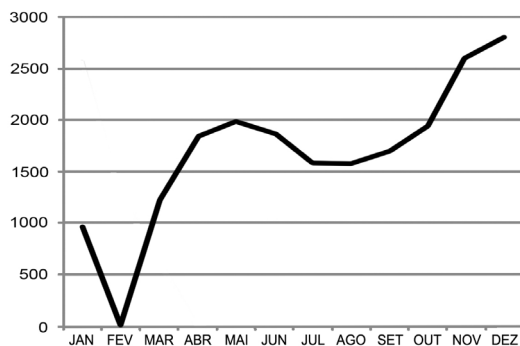

VISITANTES POR MÊS

Mês	Visitantes
Janeiro	983
Fevereiro	0
Março	1 202
Abril	1 854
Mai	1 998
Junho	1 877
Julho	1 588
Agosto	1 587
Setembro	1 698
Outubro	1 951
Novembro	2 602
Dezembro	2 803
TOTAL	20 143