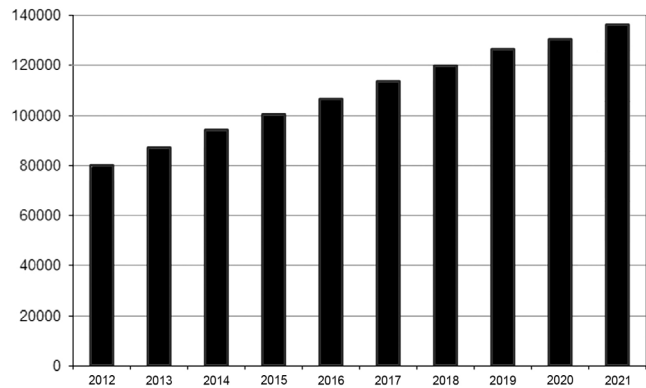

Em 2021, ano de novo fortemente marcado pela crise pandémica, a Biblioteca recebeu apenas 20 143 visitantes. Em 31 de Dezembro, o acervo incluía um total de 137 025 livros, distribuídos por 3 671 metros lineares de prateleiras ocupadas. No plano editorial, destaque-se a publicação do livro *A cidade imaginária*, de Francisco Seixas da Costa, e o primeiro volume de *Povoamento e vias de comunicação ao longo da História*, no âmbito do trabalho desenvolvido pela Secção de História e Património da Biblioteca. Neste período, foram constituídos dois novos fundos bibliográficos resultantes de doações: o Fundo Bibliográfico Ascenso Simões e o Fundo Bibliográfico Armando Roçadas Pires.

VISITANTES POR MÊS

Mês	Visitantes
Janeiro	983
Fevereiro	0
Março	1 202
Abril	1 854
Mai	1 998
Junho	1 877
Julho	1 588
Agosto	1 587
Setembro	1 698
Outubro	1 951
Novembro	2 602
Dezembro	2 803
TOTAL	20 143

COMPARATIVO

VISITANTES POR ANO, NA ÚLTIMA DÉCADA

Ano	Visitantes
2012	81 054
2013	80 746
2014	76 273
2015	67 829
2016	72 882
2017	84 338
2018	81 072
2019	68 576
2020	27 742
2021	20 143
TOTAL	660 655

LIVROS EXISTENTES

EVOLUÇÃO NA ÚLTIMA DÉCADA

Ano	Livros existentes
2012	80 042
2013	87 114
2014	94 371
2015	100 510
2016	106 591
2017	113 914
2018	120 115
2019	126 379
2020	130 528
2021	137 025

LIVROS ADQUIRIDOS NA ÚLTIMA DÉCADA